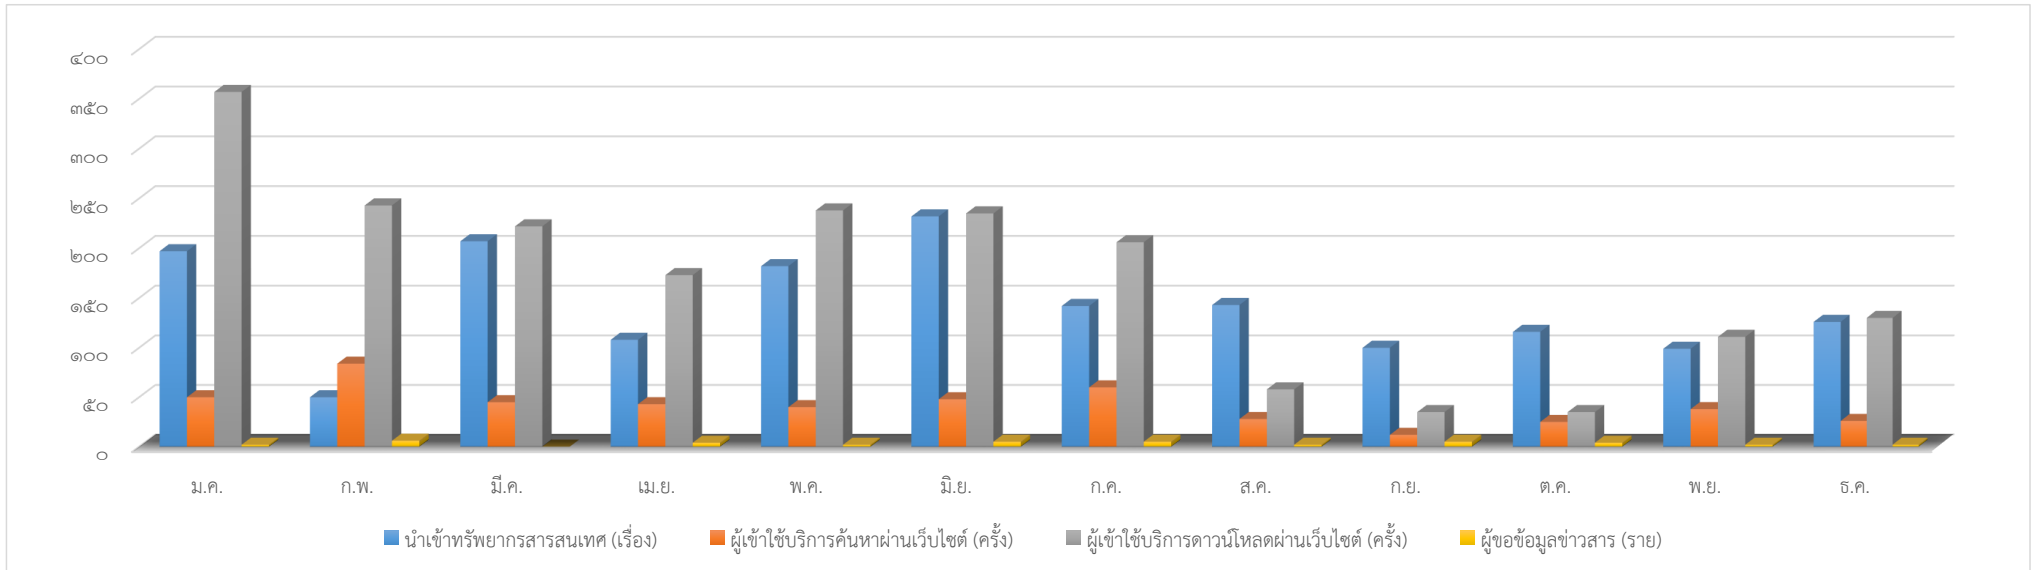

สรุปสถิติการให้บริการของศูนย์ข้อมูลข่าวสาร สำนักงาน กสทช. ประจำปี ๒๕๖๒

รายละเอียด	ม.ค.	ก.พ.	มี.ค.	เม.ย.	พ.ค.	มิ.ย.	ก.ค.	ส.ค.	ก.ย.	ต.ค.	พ.ย.	ธ.ค.	รวม
นำเข้าทรัพยากรสารสนเทศ (เรื่อง)	๑๙๗	๕๐	๒๐๗	๑๐๘	๑๘๒	๒๓๒	๑๔๒	๑๔๓	๑๐๐	๑๑๖	๙๙	๑๒๖	๑,๗๐๒
ผู้เข้าใช้บริการค้นหาผ่านเว็บไซต์ (ครั้ง)	๕๐	๘๔	๔๕	๔๓	๔๐	๔๘	๖๐	๒๘	๑๒	๒๕	๓๘	๒๖	๔๙๙
ผู้เข้าใช้บริการดาวน์โหลดผ่านเว็บไซต์ (ครั้ง)	๓๕๗	๒๔๓	๒๒๒	๑๗๓	๒๓๘	๒๓๕	๒๐๖	๕๘	๓๕	๓๕	๑๑๑	๑๓๐	๒,๐๔๓
ผู้ขอข้อมูลข่าวสาร (ราย)	๒	๖	๐	๔	๒	๕	๕	๒	๕	๔	๒	๒	๓๙